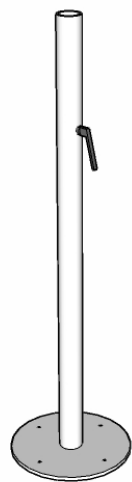

acier galvanisé / acier peinture cuite / manivelle